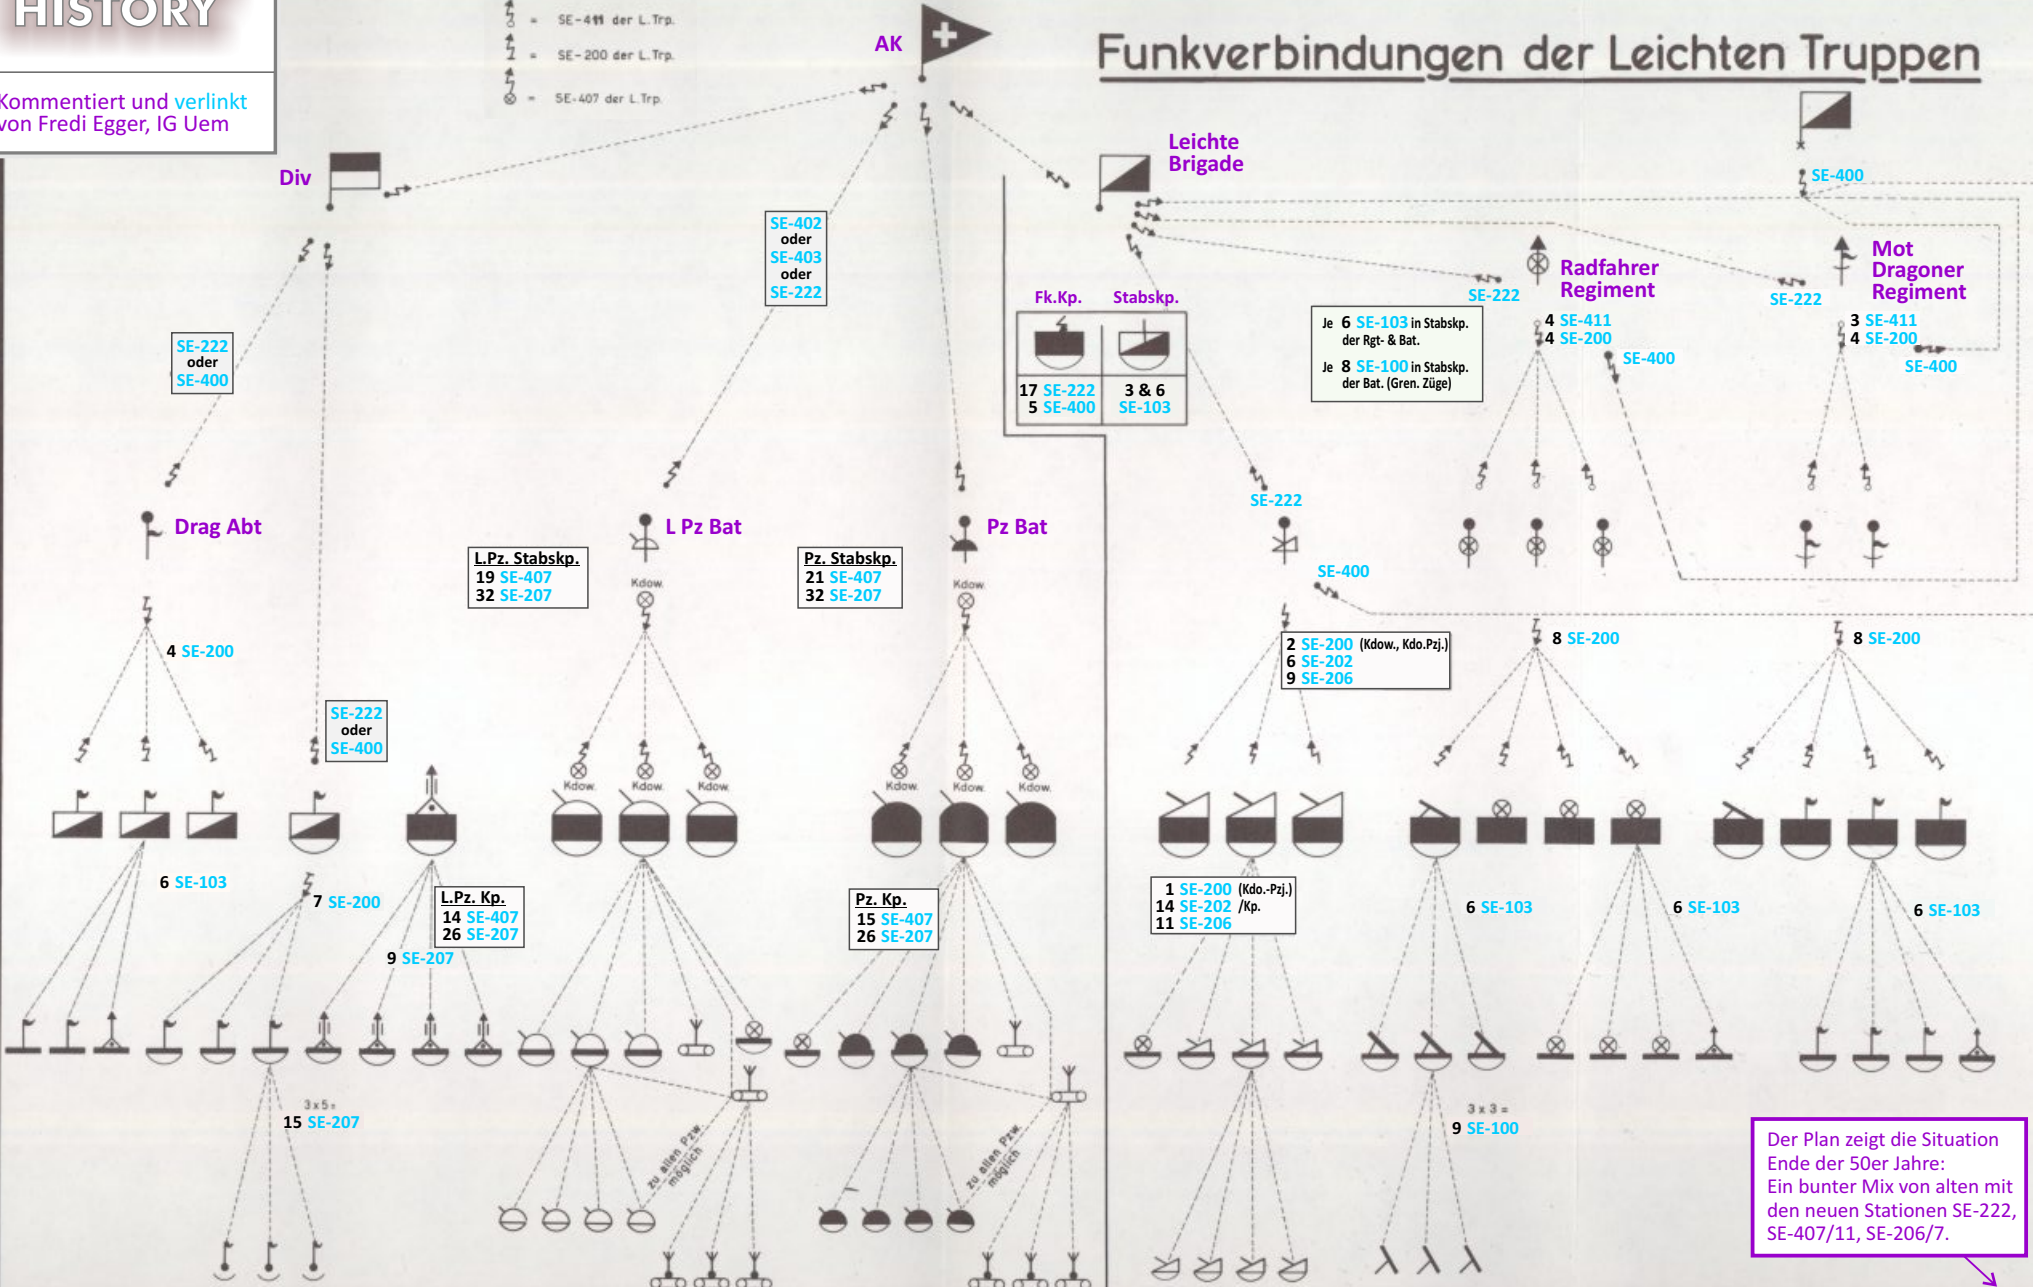

LEGENDE

-  = Sta. der Fk. Kp.
-  = SE-4 der L.Trp.
-  = SE-200 der L.Trp.
-  = SE-407 der L.Trp.

Funkverbindungen der Leichten Truppen

Erstellung der Verbindungen durch Fk. Kp.

Erstellung der Verbindungen durch Fk. Z. des Rgt.

Erstellung der Verbindungen durch Fk. Z. des Bat. (Abt.)

Erstellung der Verbindungen durch Kp. + Zugs intern